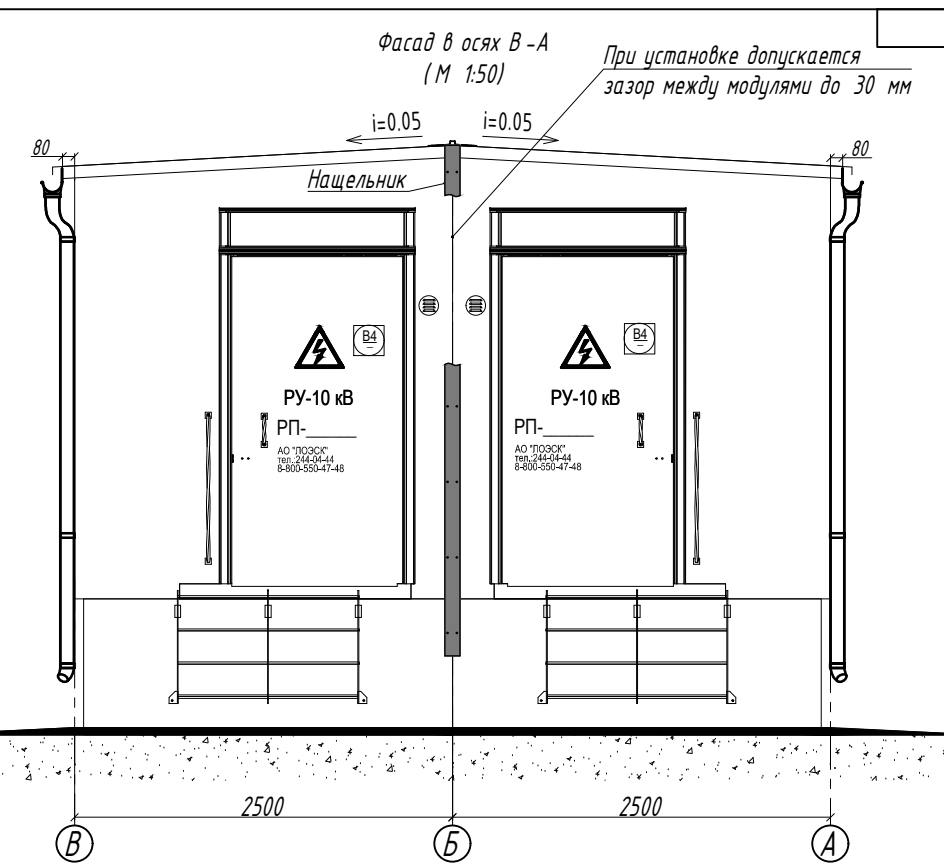

Согласовано	
Инв. № дубл.	
Подп. и дата	
Инв. № подл.	

Примечание:

1. БКРП изготавливается из железобетонных сборных конструкций.
2. Металлические элементы РП, которые имеют прямое взаимодействие с окружающей средой (двери, вентиляционные решётки, лестницы, площадки обслуживания и т.д.) изготовить из горячеоцинкованной стали с порошковой окраской в условиях производства;
3. Кровля двухскатная, покрывается двумя слоями изопласта (верхний слой -ЭКП-4.5; нижний слой - ХПП-3.0).
4. Для сбора и отвода воды с кровли БКРП используется малая водосточная система «Аквасистем» из стальных элементов.

Привязан:			
Привязал			
Проверил			
Н.контр.			
Инв. №		Подпись	Дата

Изм.	Кол.	Лист	№ док.	Подпись	Дата
		732			
Исполнил		Голубев			23.04.19
ГИП		Петров			23.04.19

Адрес объекта:		
Стадия	Лист	Листов
Р	3	
ООО "ЭТИ Групп" г. Санкт -Петербург