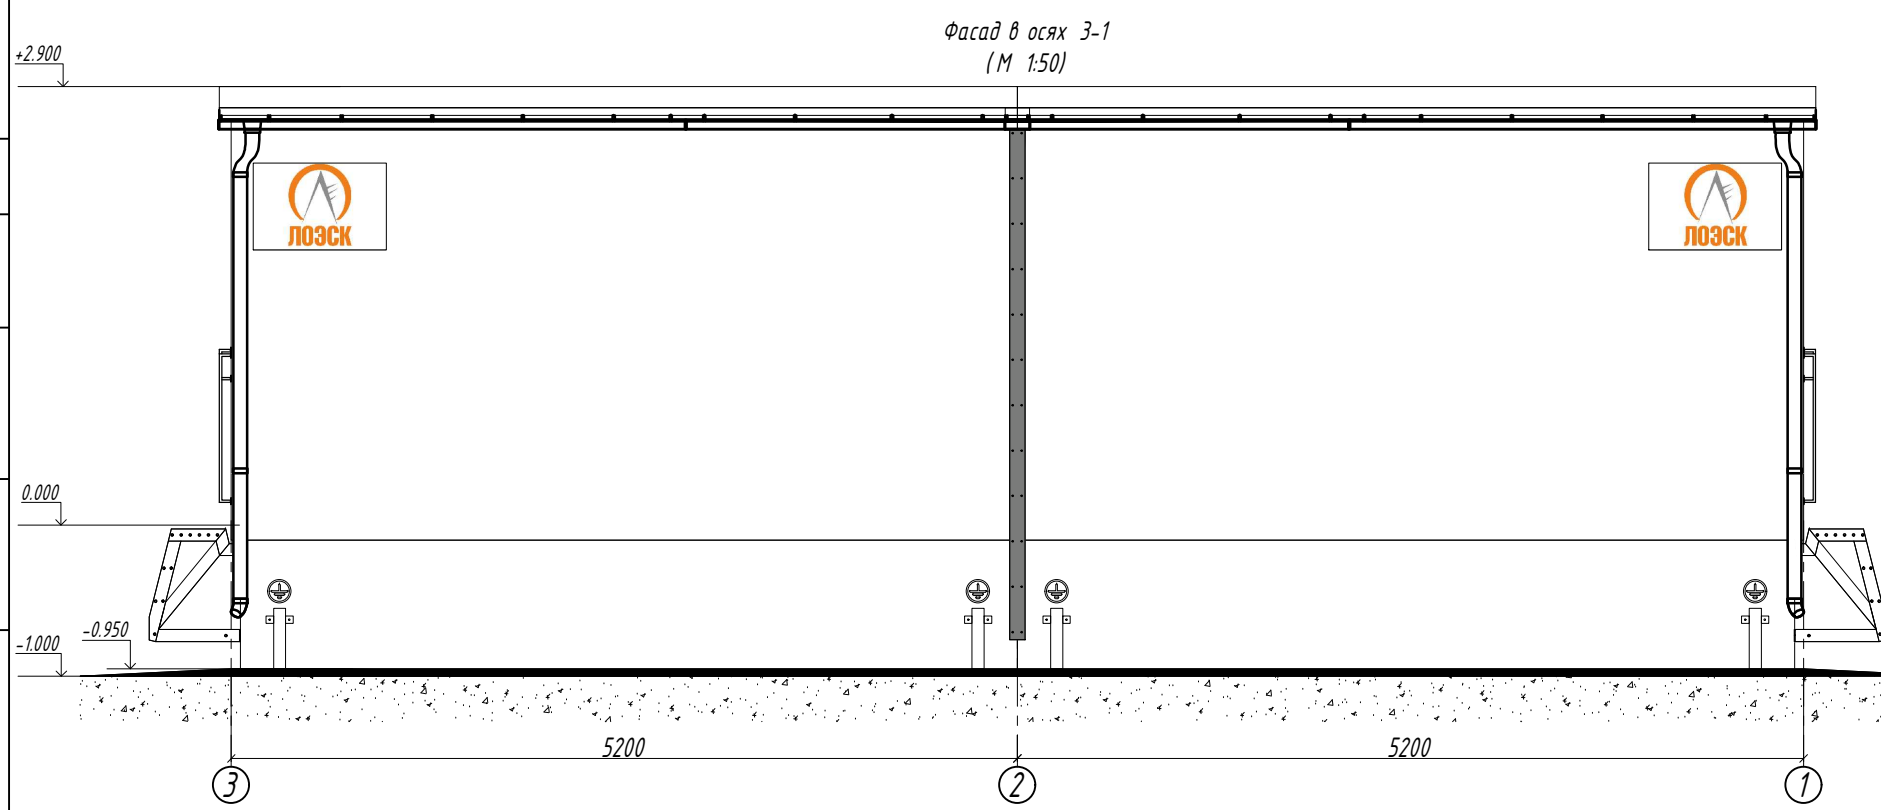

Согласовано
 Инв. № дубл.
 Подп. и дата
 Инв. № подл.

Спецификация модулей в составе БКРП

Наименование	Кол. шт.	Примечание
Модуль верхний 1,2	2	5200 x 2500 x 3000
Модуль верхний 3,4	2	5200 x 2500 x 3000
Модуль нижний 1,2	2	5140 x 2440 x 1920
Модуль нижний 3,4	2	5140 x 2440 x 1920

Ведомость узлов установки оборудования

Поз.	Обозначение	Наименование	Кол.	Примечание
1	КСО	Камера сборная одностороннего обслуживания серии "Альфа"	24	
2	ШСН	Шкаф собственных нужд	1	
3	ШБПЗЭС	Шкаф бесперебойного питания, охранной и земляной сигнализации	1	
4	ШТМ	Шкаф телемеханики	1	Предусмотрено место для установки
5.1...5.4	ШК 1... ШК 4	Шкаф клеммный	4	
6.1...6.4	SQH1...SQH4	Выключатель концевой (ВПК 2111)	4	
7	ШДЗ	Шкаф дуговой защиты	2	
8	ППКУОП	Прибор приемно-контрольный и управления охранно-пожарный	1	
9		Электроконвектор 1500 Вт	4	
10	ШПД	Шкаф передачи данных	1	

Согласовано	
Инв. № дубл.	
Подп. и дата	
Инв. № подл.	

Примечание:

1. БКРП изготавливается из железобетонных сборных конструкций.
2. Металлические элементы РП, которые имеют прямое взаимодействие с окружающей средой (двери, вентиляционные решётки, лестницы, площадки обслуживания и т.д.) изготовить из горячеоцинкованной стали с порошковой окраской в условиях производства;
3. Кровля двухскатная, покрывается двумя слоями изопласта (верхний слой -ЭКП-4.5; нижний слой - ХПП-3.0).
4. Для сбора и отвода воды с кровли БКРП используется малая водосточная система «Аквасистем» из стальных элементов.