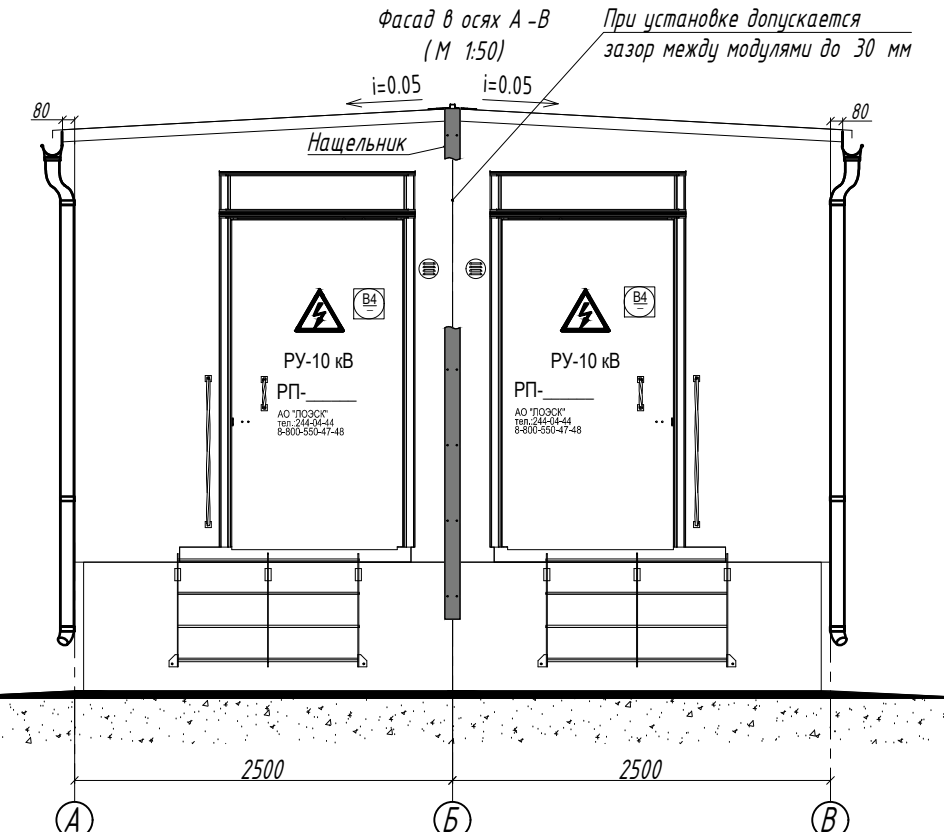

Согласовано	
Инв. № дубл.	
Подп. и дата	
Инв. № подл.	

Примечание:

1. БКРП изготавливается из железобетонных сборных конструкций.
2. Металлические элементы РП, которые имеют прямое взаимодействие с окружающей средой (двери, вентиляционные решётки, лестницы, площадки обслуживания и т.д.) изготовить из горячеоцинкованной стали с порошковой окраской в условиях производства;
3. Кровля двухскатная, покрывается двумя слоями изопласта (верхний слой -ЭКП-4.5; нижний слой - ХПП-3.0).
4. Для сбора и отвода воды с кровли БКРП используется малая водосточная система «Аквасистем» из стальных элементов.

Привязан:			
Привязал			
Проверил			
Н.контр.			
Инв. №		Подпись	Дата

Изм.	Кол.	Лист	№ док.	Подпись	Дата
		732			
Исполнил		Голубев			23.04.19
ГИП		Петров			23.04.19

Адрес объекта:		
Стадия	Лист	Листов
Р	3	
ООО "ЭТИ Групп" г. Санкт -Петербург