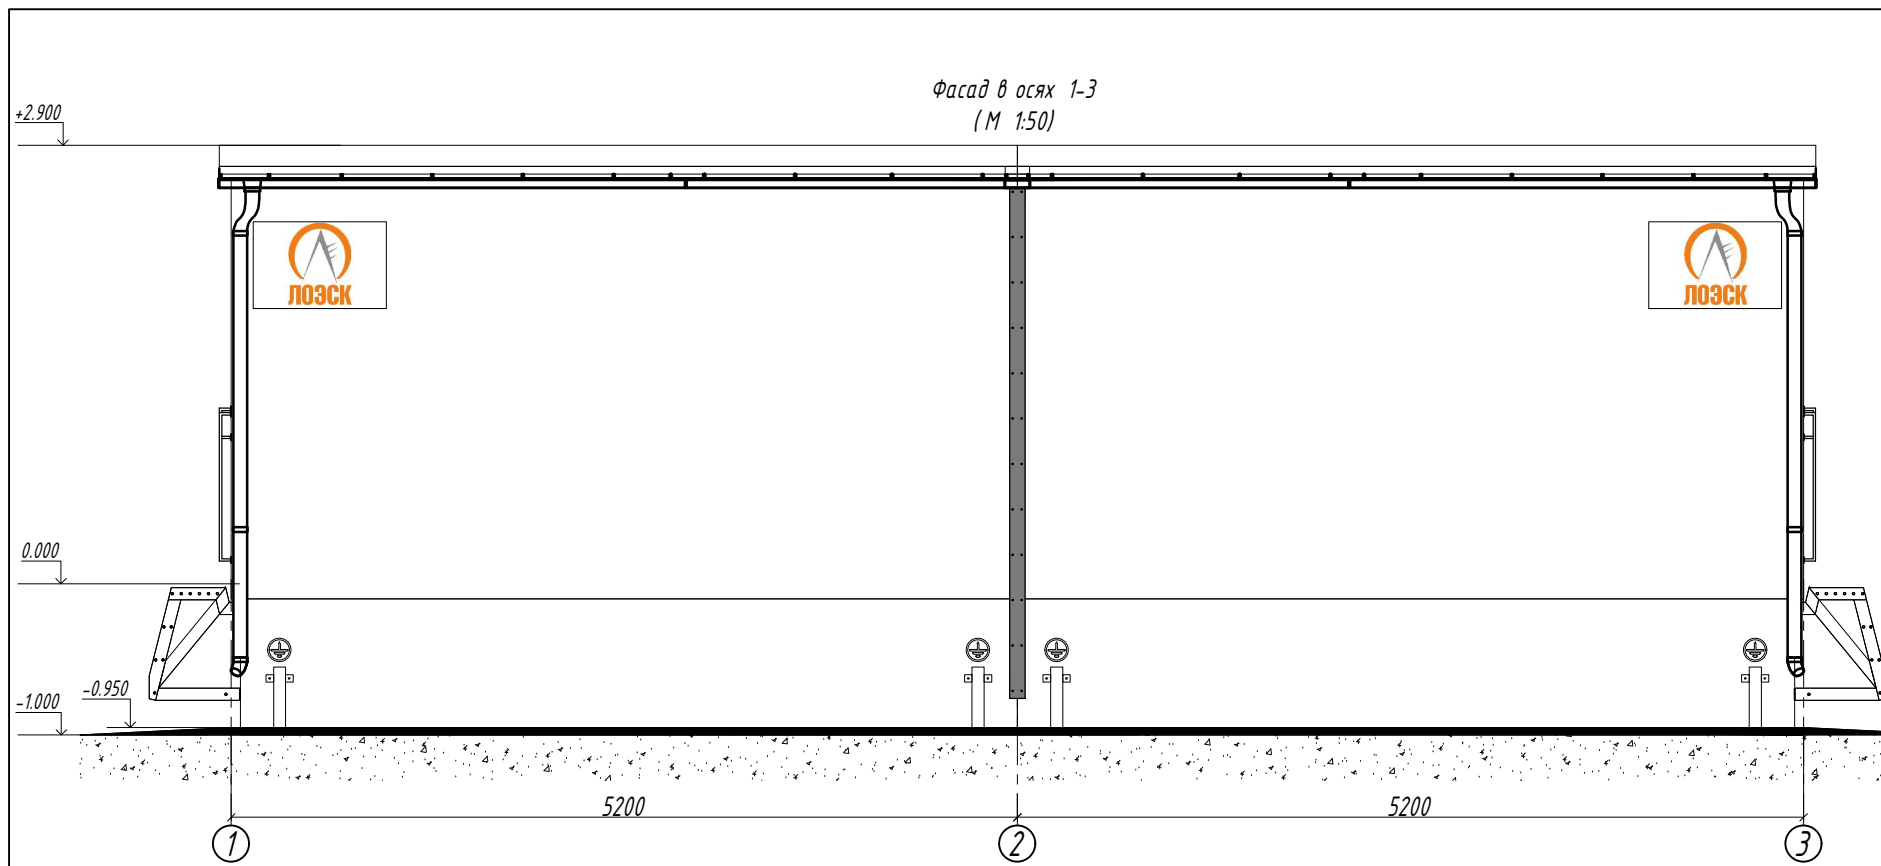

Согласовано
 Инв. № дубл.
 Подп. и дата
 Инв. № подл.

Спецификация модулей в составе БКРП

Наименование	Кол. шт.	Примечание
Модуль верхний 1,2	2	5200 x 2500 x 3000
Модуль верхний 3,4	2	5200 x 2500 x 3000
Модуль нижний 1,2	2	5140 x 2440 x 1920
Модуль нижний 3,4	2	5140 x 2440 x 1920

Ведомость узлов установки оборудования

Поз.	Обозначение	Наименование	Кол.	Примечание
1	КСО	Камера сборная одностороннего обслуживания серии "Альфа"	24	
2	ШСН	Шкаф собственных нужд	1	
3	ШБПЗЭС	Шкаф бесперебойного питания, охранной и земляной сигнализации	1	
4	ШТМ	Шкаф телемеханики	1	Предусмотрено место для установки
5.1...5.4	ШК 1... ШК 4	Шкаф клеммный	4	
6.1...6.4	SQH1...SQH4	Выключатель концевой (ВПК 2111)	4	
7	ШДЗ	Шкаф дуговой защиты	2	
8	ППКУОП	Прибор приемно-контрольный и управления охранно-пожарный	1	
9		Электроконвектор 1500 Вт	4	
10	ШПД	Шкаф передачи данных	1	

Согласовано	
Инв. № дубл.	
Подп. и дата	
Инв. № подл.	

Примечание:

1. БКРП изготавливается из железобетонных сборных конструкций.
2. Металлические элементы РП, которые имеют прямое взаимодействие с окружающей средой (двери, вентиляционные решётки, лестницы, площадки обслуживания и т.д.) изготовить из горячеоцинкованной стали с порошковой окраской в условиях производства;
3. Кровля двухскатная, покрывается двумя слоями изопласта (верхний слой -ЭКП-4.5; нижний слой - ХПП-3.0).
4. Для сбора и отвода воды с кровли БКРП используется малая водосточная система «Аквасистем» из стальных элементов.