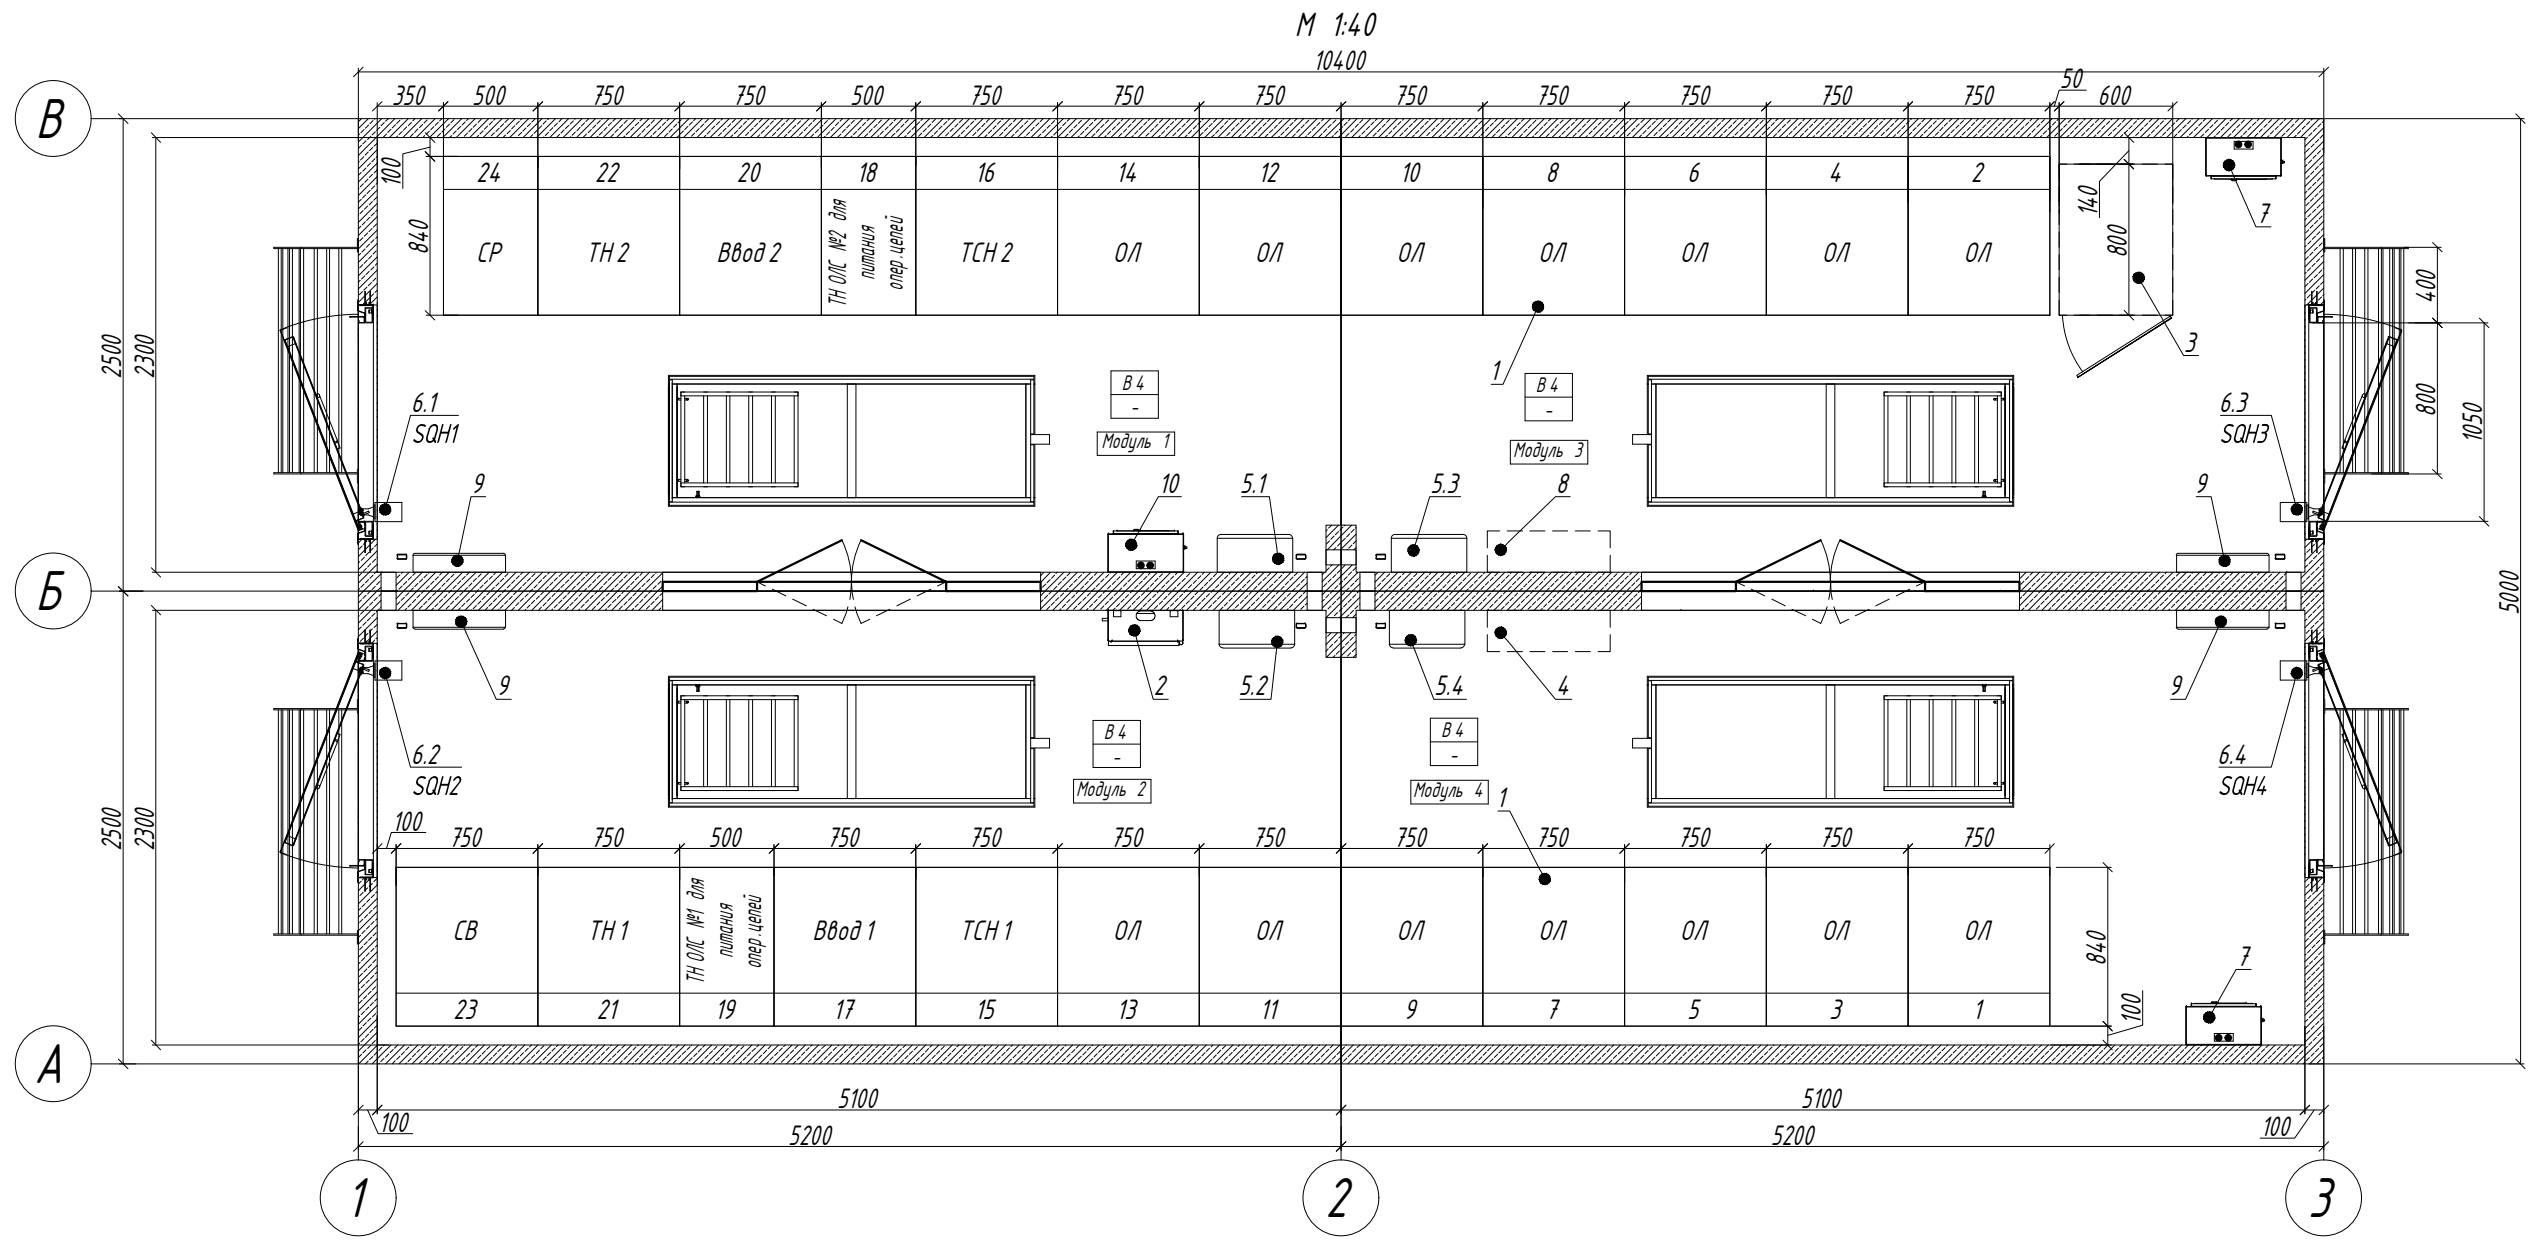

Согласовано
 Инв. № дубл.
 Подп. и дата
 Инв. № подл.

Спецификация модулей в составе БКРП

Наименование	Кол. шт.	Примечание
Модуль верхний 1,2	2	5200 x 2500 x 3000
Модуль верхний 3,4	2	5200 x 2500 x 3000
Модуль нижний 1,2	2	5140 x 2440 x 1920
Модуль нижний 3,4	2	5140 x 2440 x 1920

Ведомость узлов установки оборудования

Поз.	Обозначение	Наименование	Кол.	Примечание
1	КСО	Камера сборная одностороннего обслуживания серии "Альфа"	24	
2	ШСН	Шкаф собственных нужд	1	
3	ШБПЗЭС	Шкаф бесперебойного питания, охранной и земляной сигнализации	1	
4	ШТМ	Шкаф телемеханики	1	Предусмотрено место для установки
5.1...5.4	ШК 1... ШК 4	Шкаф клеммный	4	
6.1...6.4	SQH1...SQH4	Выключатель концевой (ВПК 2111)	4	
7	ШДЗ	Шкаф дуговой защиты	2	
8	ППКУОП	Прибор приемно-контрольный и управления охранно-пожарный	1	
9		Электроконвектор 1500 Вт	4	
10	ШПД	Шкаф передачи данных	1	